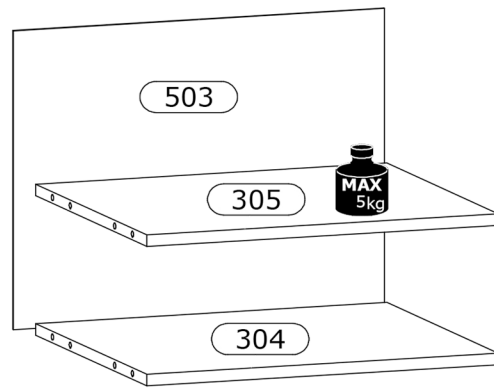

SN SA

No	L[mm]	W[mm]	H[mm]	PCS	BOX
003	384	189	18	1	1/2
105	414	400	15	1	1/2
106	414	400	15	1	1/2
202	512	430	36	1	1/2
304	460	400	15	1	1/2
305	460	400	15	1	1/2
402	459	60	15	1	1/2
503	486	390	2,5	1	1/2
504	351	341	2,5	1	1/2
609	414	50	22	2	1/2
W001	1057	100	12	1	1/2

A1 x16 Ø8x35mm	B1 x18 Ø5x38mm	C1 x16 Ø15x12mm	C2 x2 Ø12x10mm	F2 x4 40mm
G1 x16 26mm	J1 x8 Ø21mm	P2 x2 350mm	U3 x1 92x33mm	W1 x6 Ø3,5x13mm
W2 x8 Ø3,5x16mm	W5 x6 Ø4x30mm	X2 x2 M4x16mm	Y1 x2 Ø8x1,5mm	Y5 x6 Ø15x20mm

1

- A1** x 2
Ø8x35mm
- P2** x 2
350mm
- W1** x 4
Ø3,5x13mm

2

3

4

5

6

7