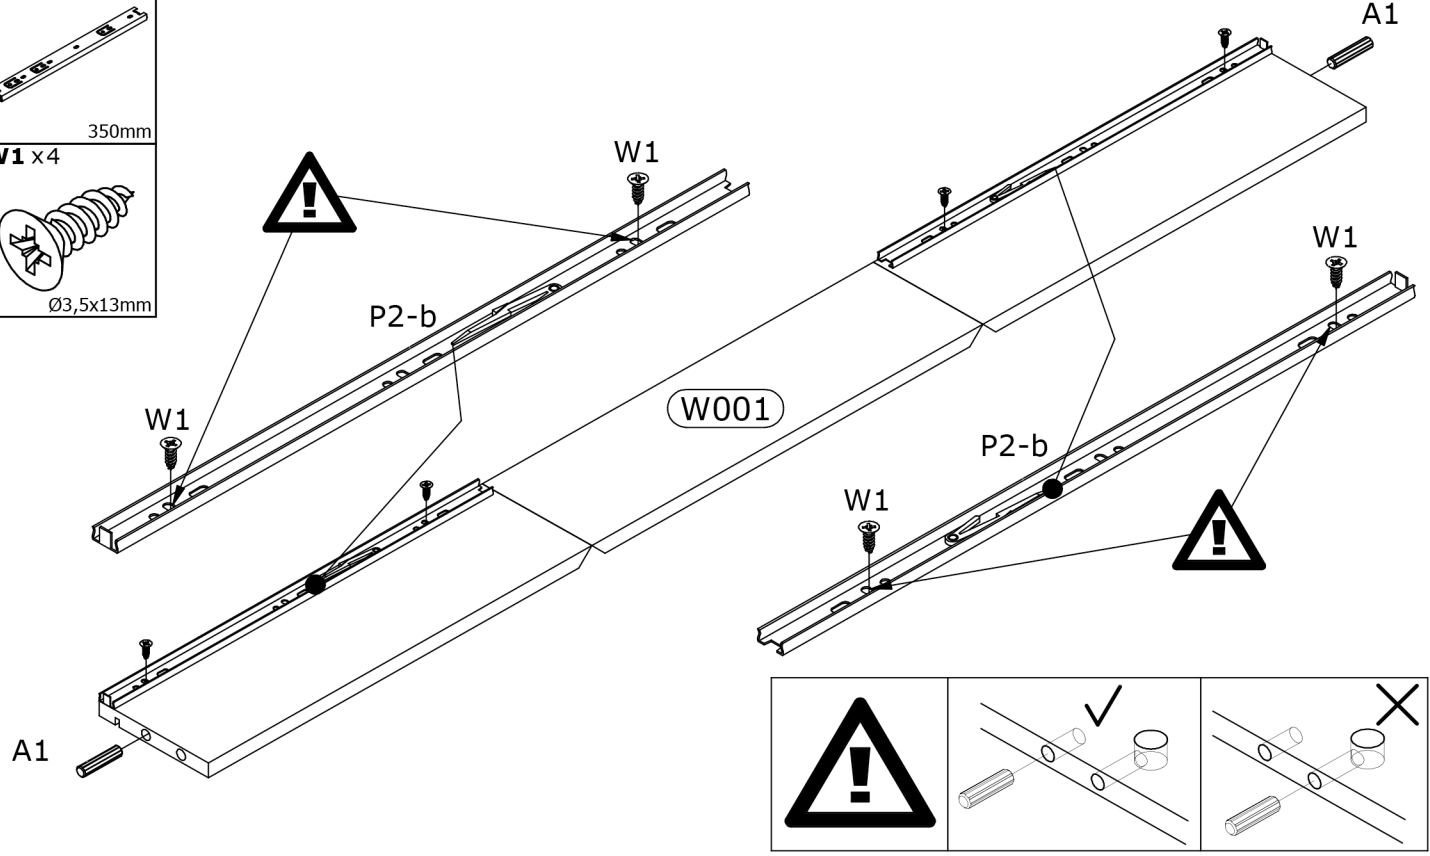

SN SA

No	L[mm]	W[mm]	H[mm]	PCS	BOX
003	384	189	18	1	1/2
105	414	400	15	1	1/2
106	414	400	15	1	1/2
202	512	430	36	1	1/2
304	460	400	15	1	1/2
305	460	400	15	1	1/2
402	459	60	15	1	1/2
503	486	390	2,5	1	1/2
504	351	341	2,5	1	1/2
609	414	50	22	2	1/2
W001	1057	100	12	1	1/2

A1 x16 Ø8x35mm	B1 x18 Ø5x38mm	C1 x16 Ø15x12mm	C2 x2 Ø12x10mm	F2 x4 40mm
G1 x16 26mm	J1 x8 Ø21mm	P2 x2 350mm	U3 x1 92x33mm	W1 x6 Ø3,5x13mm
W2 x8 Ø3,5x16mm	W5 x6 Ø4x30mm	X2 x2 M4x16mm	Y1 x2 Ø8x1,5mm	Y5 x6 Ø15x20mm

1

- A1** x 2
Ø8x35mm
- P2** x 2
350mm
- W1** x 4
Ø3,5x13mm

2

3

4

5

6

7

8

9

P2-a x2

350mm

W5 x4

Ø4x30mm

10

11