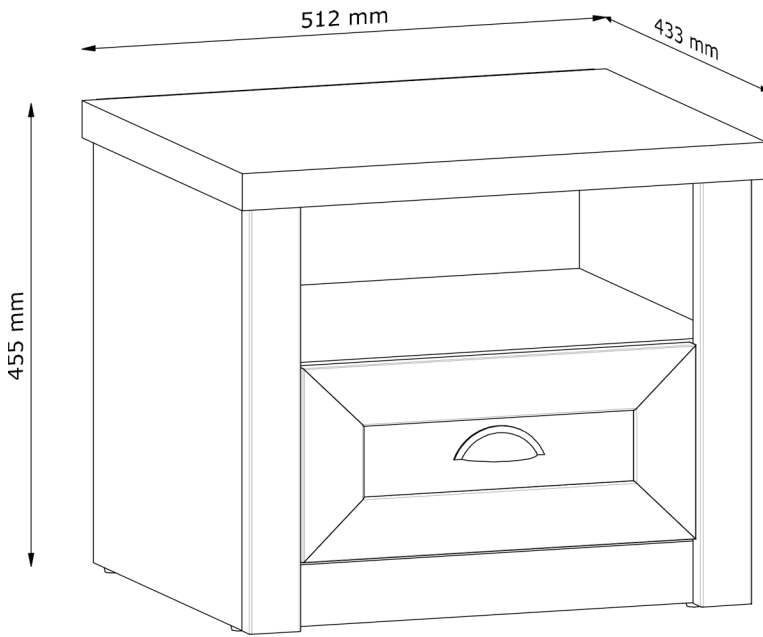

SN SA

No	L[mm]	W[mm]	H[mm]	PCS	BOX
003	384	189	18	1	1/2
105	414	400	15	1	1/2
106	414	400	15	1	1/2
202	512	430	36	1	1/2
304	460	400	15	1	1/2
305	460	400	15	1	1/2
402	459	60	15	1	1/2
503	486	390	2,5	1	1/2
504	351	341	2,5	1	1/2
609	414	50	22	2	1/2
W001	1057	100	12	1	1/2

A1 x16 Ø8x35mm	B1 x18 Ø5x38mm	C1 x16 Ø15x12mm	C2 x2 Ø12x10mm	F2 x4 40mm
G1 x16 26mm	J1 x8 Ø21mm	P2 x2 350mm	U3 x1 92x33mm	W1 x6 Ø3,5x13mm
W2 x8 Ø3,5x16mm	W5 x6 Ø4x30mm	X2 x2 M4x16mm	Y1 x2 Ø8x1,5mm	Y5 x6 Ø15x20mm

1

- A1** x 2
Ø8x35mm
- P2** x 2
350mm
- W1** x 4
Ø3,5x13mm

2

3

4

5

6

7

8

9

P2-a x2

350mm

W5 x4

Ø4x30mm

10

11